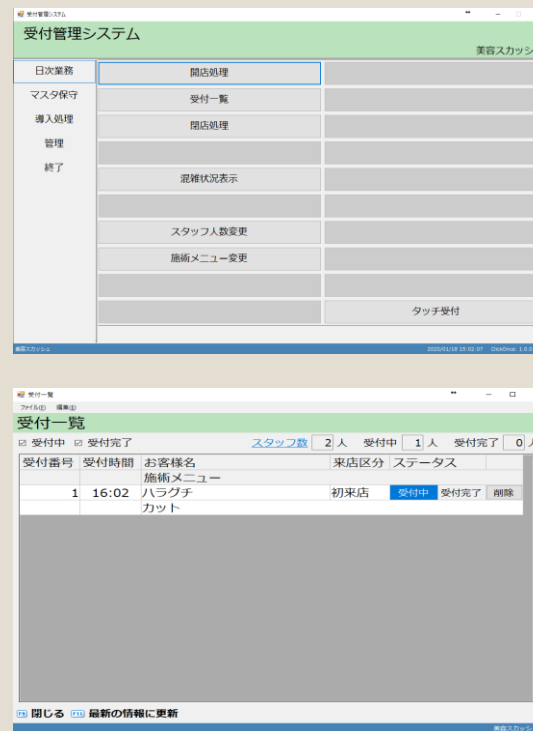

店舗来客受付システム

店舗に来店したお客様の受付人数を管理するシステムです。
店舗内での業務において他システムとの連携機能などもご提案しております

【受付】

【店舗管理画面】

- ・ 開店処理機能
- ・ 当日店舗人員登録機能
- ・ 受付者一覧
- ・ 受付完了者一覧
- ・ 全店舗状況一覧

※受付内容によりメニュー登録が可能

Webアプリなどへ混雑状況を連携表示させる事が可能です

【業務フロー】