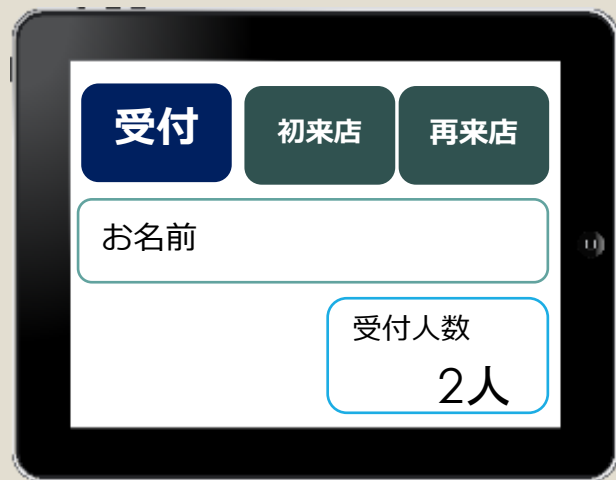

店舗来客受付システム

店舗に来店したお客様の受付人数を管理するシステムです。
店舗内での業務において他システムとの連携機能などもご提案しております

【受付】

【店舗管理画面】

- ・ 開店処理機能
- ・ 当日店舗人員登録機能
- ・ 受付者一覧
- ・ 受付完了者一覧
- ・ 全店舗状況一覧

※受付内容によりメニュー登録が可能

Webアプリなどへ混雑状況を連携表示させる事が可能です

【業務フロー】