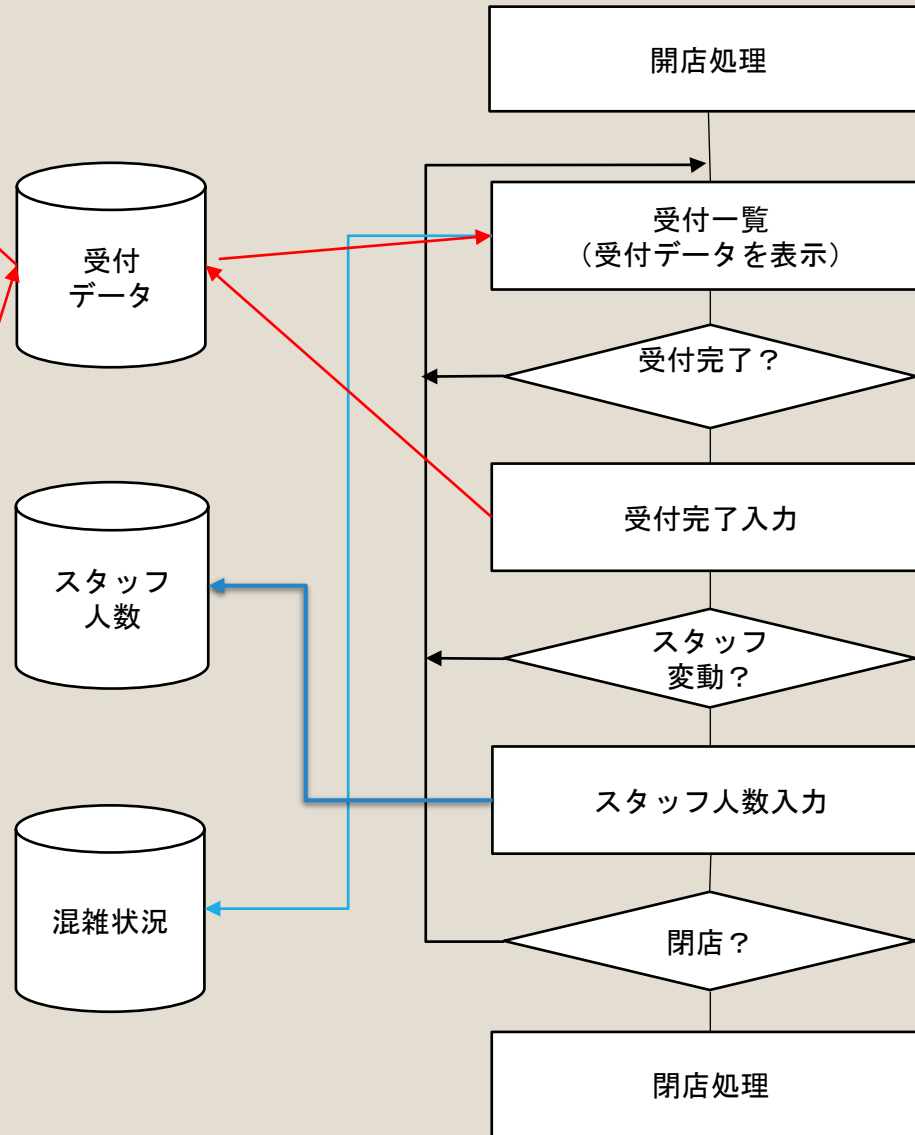

店舗来客受付システム

店舗に来店したお客様の受付人数を管理するシステムです。
店舗内での業務において他システムとの連携機能などもご提案しております

【受付】

【店舗管理画面】

- ・ 開店処理機能
- ・ 当日店舗人員登録機能
- ・ 受付者一覧
- ・ 受付完了者一覧
- ・ 全店舗状況一覧

※受付内容によりメニュー登録が可能

Webアプリなどへ混雑状況を連携表示させる事が可能です

【業務フロー】

<お客様向けフロー>

<店舗管理者側フロー>

システム導入・運用全体図

本社サーバー

日本システム
システムメンテナンス

※ご希望によりクラウドサーバーへの導入も可能です